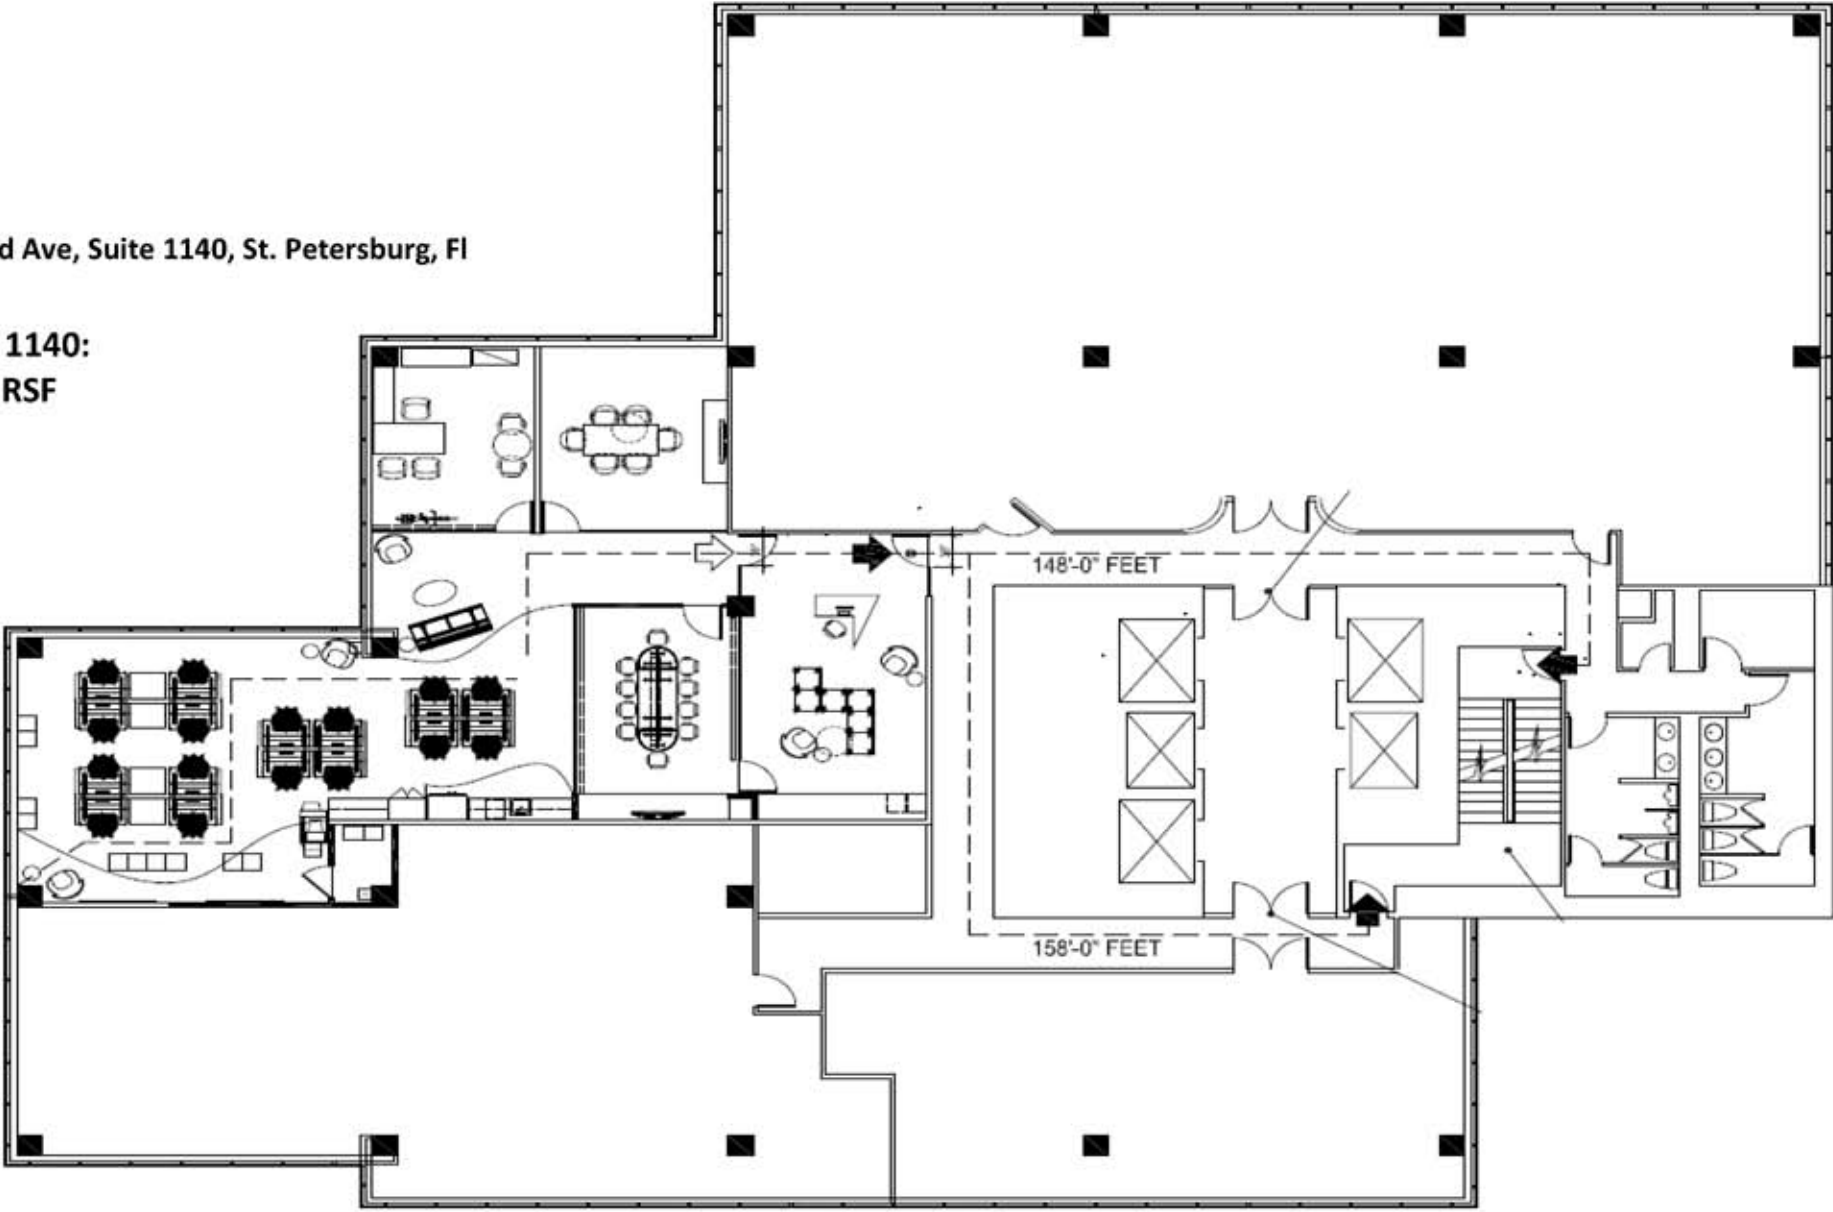

150 2nd Ave, Suite 1140, St. Petersburg, Fl

SUITE 1140:  
3,064 RSF

For More Information, Please Contact:

**MICHAEL S. TALMADGE**

[mtalmadge@echelonre.com](mailto:mtalmadge@echelonre.com)

727.214.4650

**ECHELON**